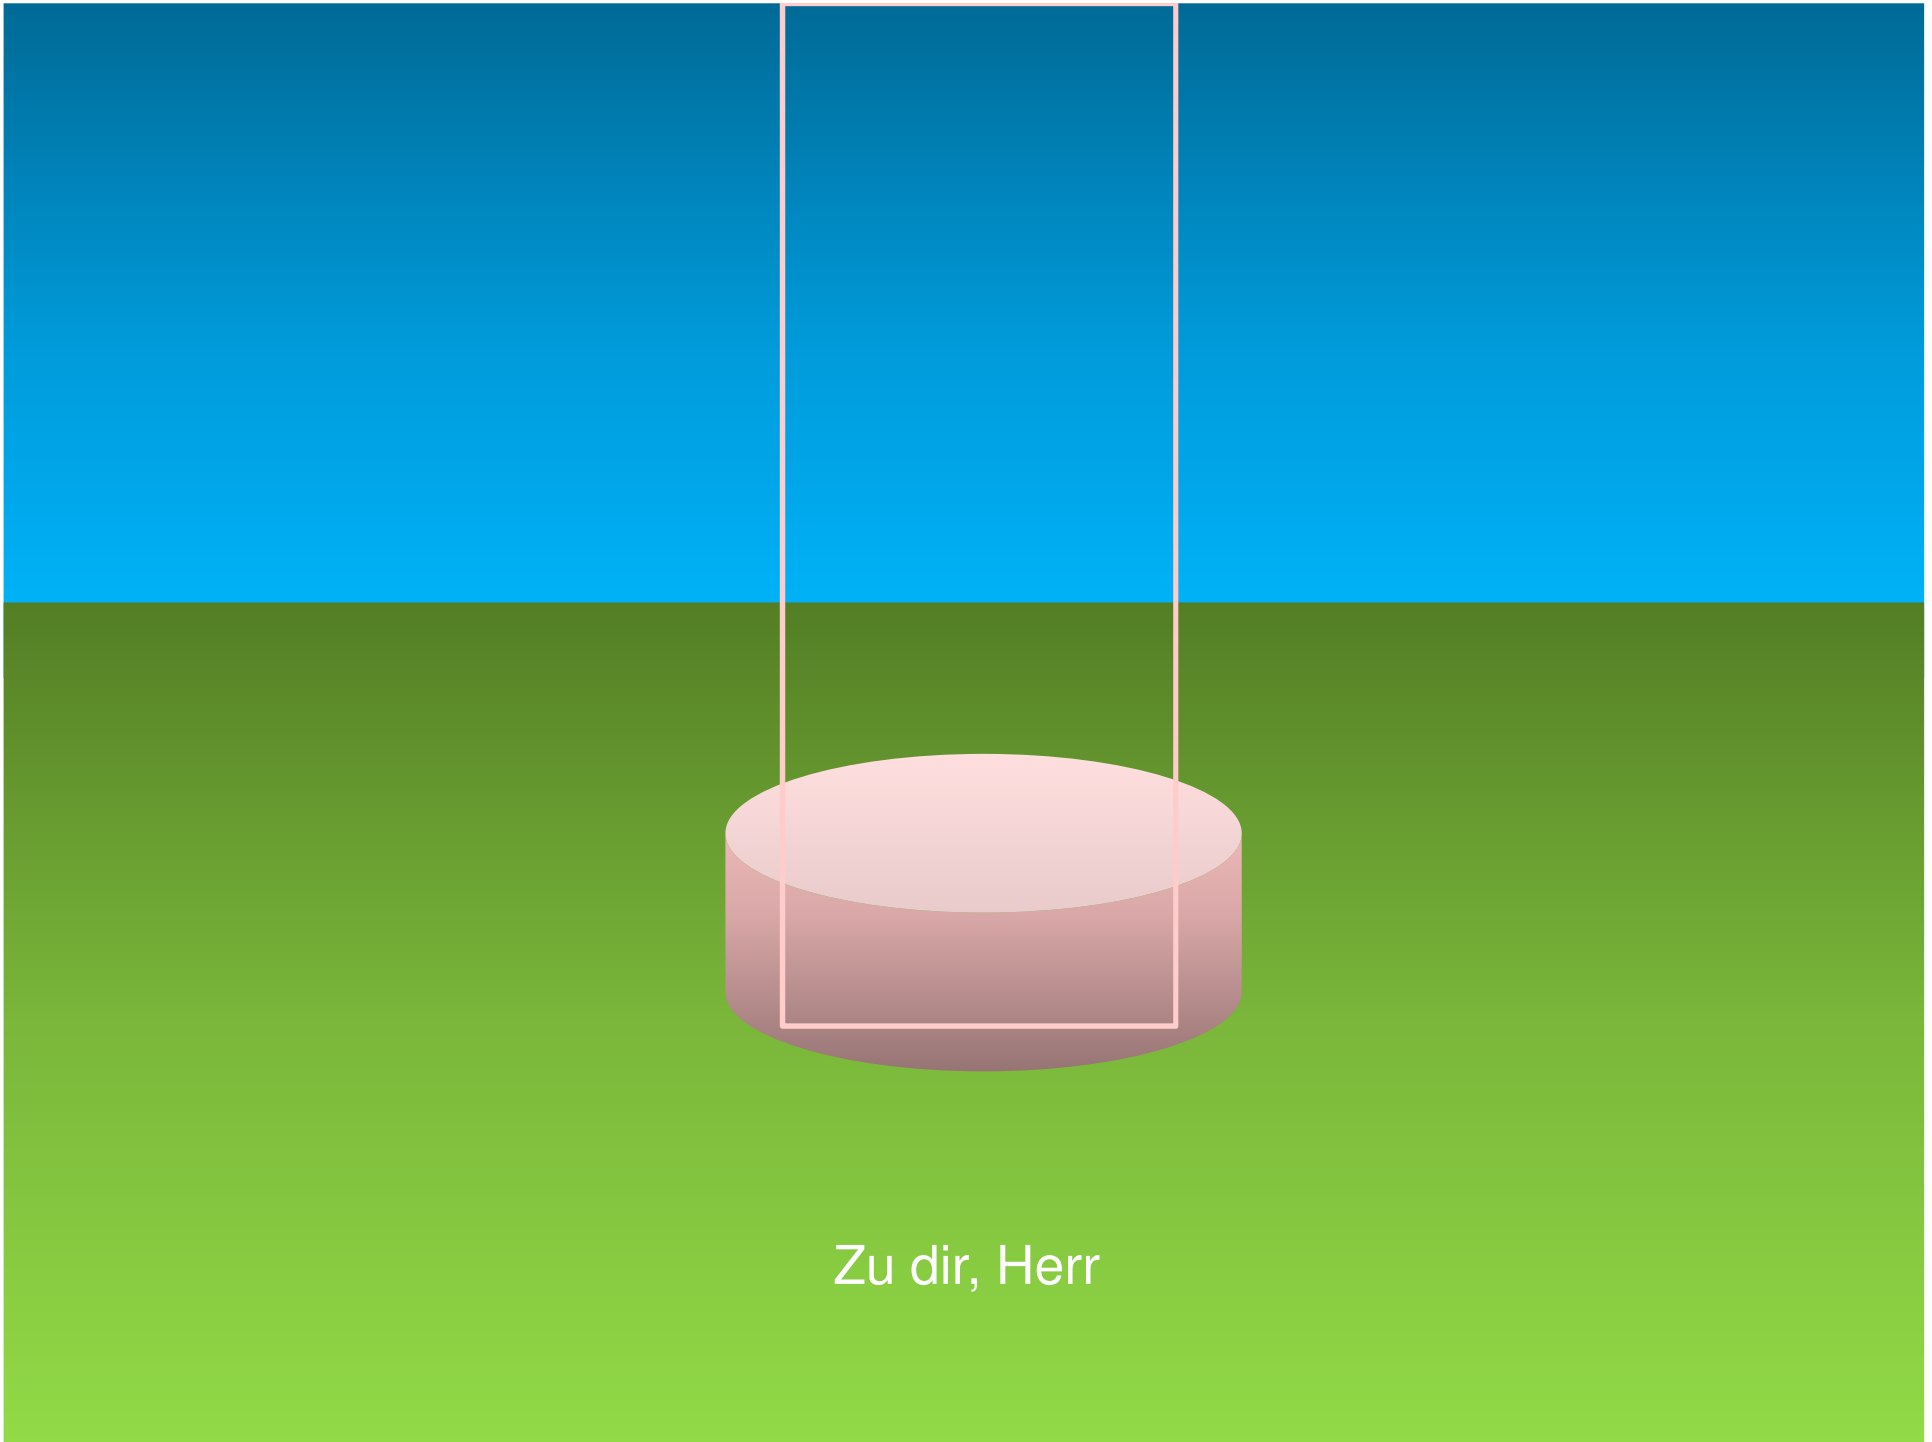

Zu dir, Herr, erhebe ich meine Seele

Jahreskreis B, 1. Adventsonntag
Eröffnungsvers, Ps 25, 1-3

<http://www.erzabtei-beuron.de/schott/register/jahreskreis/>
Visualisierung: http://www.legalvisualization.com/evangelien_und_lesungen

Zu dir, Herr

erhebe ich meine Seele.

Mein Gott, dir vertraue ich

A 3D pink cylinder with a light pink top and a darker pink bottom, standing on a green field. The background is a blue sky above the field. The cylinder is centered horizontally and vertically within the green field area.